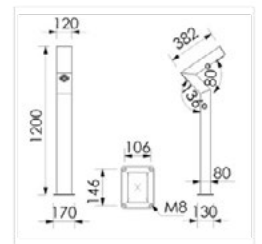

1200 mm

800 mm

Rio

Yol, Park ve Bahçe Aydınlatma Direk, IP67

Gövde Malzemesi	Alüminyum
Gövde Rengi	Elektrostatik Toz boya
Işık Açısı (°)	15° 24° 36° 120°
Renk Sıcaklığı (CCT)	3000K - 4000K - 6500K
Renkssel Geriverim (CRI)	≥80
Profil Ebat Seçenekleri	80×120mm - 100×120mm - 100×100mm

1200 mm

800 mm

Prague

Yol, Park ve Bahçe Aydınlatma Direk, IP67

Gövde Malzemesi	Alüminyum
Gövde Rengi	Elektrostatik Toz boya
Işık Açısı (°)	15° 24° 36° 120°
Renk Sıcaklığı (CCT)	3000K - 4000K - 6500K
Renkssel Geriverim (CRI)	≥80
Profil Ebat Seçenekleri	80×120mm - 100×120mm - 100×100mm