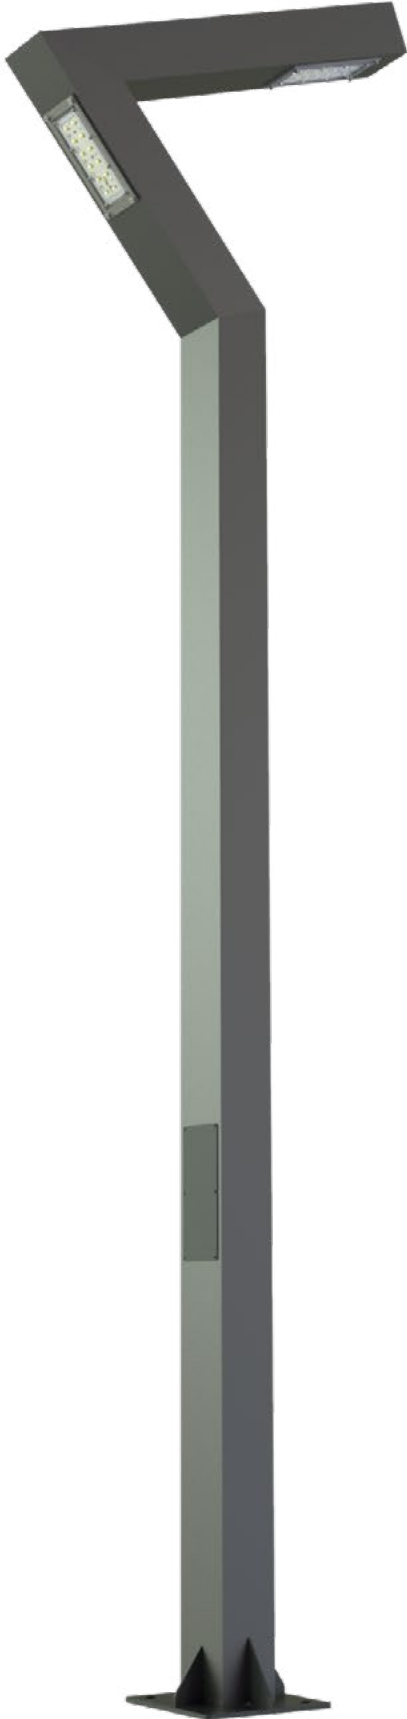

Berlin

Yol, Park ve Bahçe Aydınlatma Direk, IP67

Gövde Malzemesi	Alüminyum
Gövde Rengi	Elektrostatik Toz boya
Işık Açısı (°)	75° 90°
Renk Sıcaklığı (CCT)	3000K - 4000K - 6500K
Renkssel Geriverim (CRI)	≥80
Boy Seçenekleri	3M - 4M - 5M - 6M
Profil Ebat Seçenekleri	80×120mm - 100×120mm - 100×100mm

5000 mm

4000 mm

3000 mm