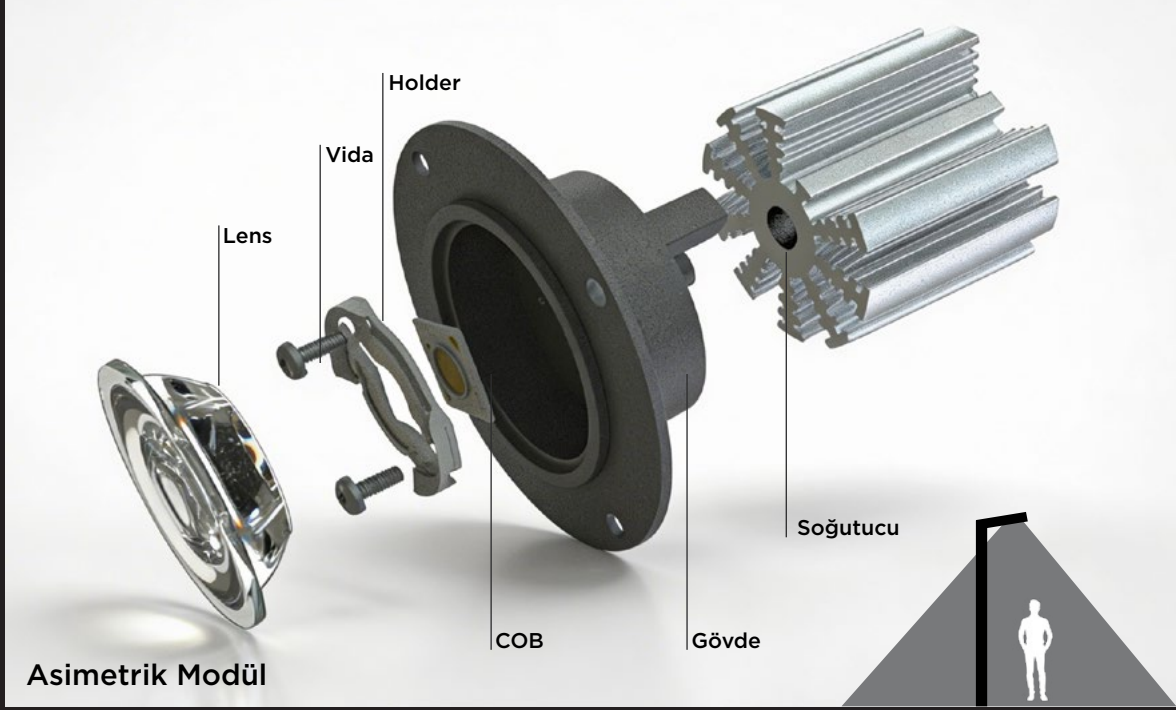

Asimetrik Modül 15W

Kontrollü Işık ve Yüzey Aydınlatma Performansı

Modül yapısı, ısı yönetimi, ışık dağılımı ve mekanik dayanım birlikte ele alınarak tasarlanmıştır. Uzun ömürlü kullanım ve stabil ışık performansı sağlamak üzere tüm bileşenler uyumlu şekilde çalışır. Yüksek verimli COB LED yapısı, homojen ışık dağılımı ve güçlü aydınlatma performansı sunar. Farklı marka seçenekleri ile proje ihtiyaçlarına göre esneklik sağlar.

Soğutucu

Alüminyum profil yapısı, yüksek ısı dağılımı sağlayarak LED ömrünü uzatır ve performans kayıplarını minimize eder.

Gövde

Basınçlı alüminyum enjeksiyon gövde, dış ortam koşullarına karşı yüksek dayanım sağlar ve sistemin uzun süre stabil çalışmasına katkı sunar.

Driver

Geniş giriş voltaj aralığı sayesinde stabil ve güvenli çalışma sağlar. Elektriksel dalgalanmalara karşı dayanıklıdır ve sabit akım çıkışı ile sistem performansını korur.

Taşıyıcı (Holder)

Metal taşıyıcı yapı, modül bileşenlerini sabitler ve titreşim ile dış etkilere karşı güvenli montaj sağlar.

Led Teknolojisi

Yüksek verimli COB LED yapısı, homojen ışık dağılımı ve güçlü aydınlatma performansı sunar. Farklı marka seçenekleri ile proje ihtiyaçlarına göre esneklik sağlar.