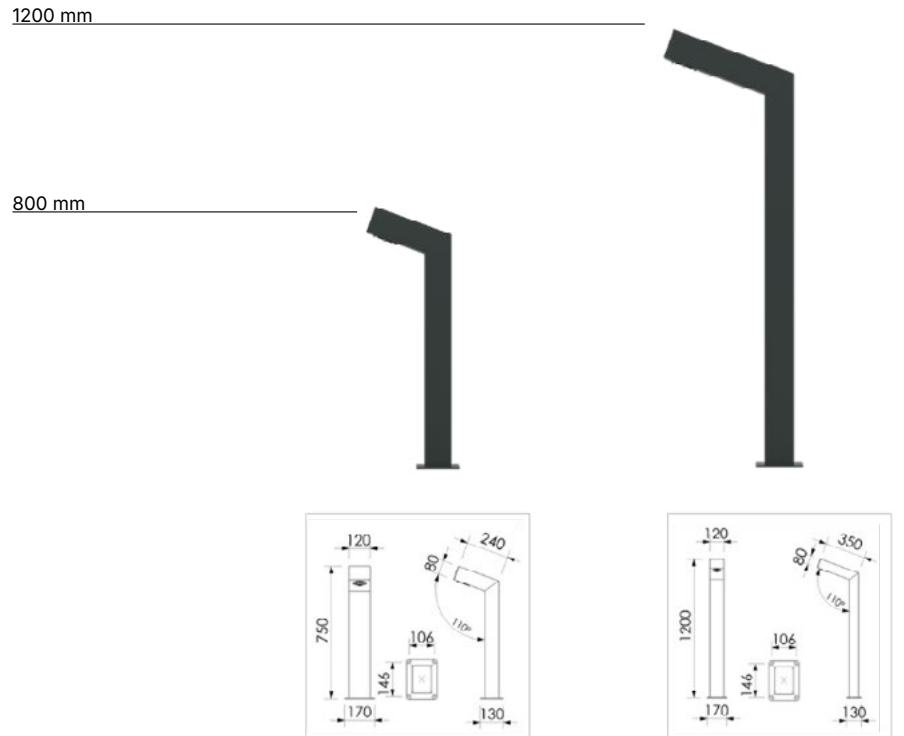

1200 mm

800 mm

Prague

Yol, Park ve Bahçe Aydınlatma Direk, IP67

Gövde Malzemesi	Alüminyum
Gövde Rengi	Elektrostatik Toz boya
Işık Açısı (°)	15° 24° 36° 120°
Renk Sıcaklığı (CCT)	3000K - 4000K - 6500K
Renkssel Geriverim (CRI)	≥80
Profil Ebat Seçenekleri	80×120mm - 100×120mm - 100×100mm