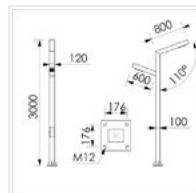

5000 mm

4000 mm

3000 mm

lightech

Sevilla

Yol, Park ve Bahçe Aydınlatma Direk, IP67

Gövde Malzemesi	Aluminyum
Renk	Elektrostatik Toz boya
Işık Açısı (°)	75° 90°
Renk Sıcaklığı (CCT)	3000K - 4000K - 6500K
Renksel Geriverim (CRI)	≥80
Boy Seçenekleri	3M - 4M - 5M - 6M
Profil Ebat Seçenekleri	80×120mm - 100×120mm - 100×100mm