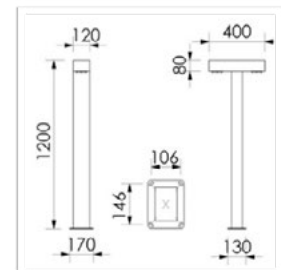

Tulsa

Yol, Park ve Bahçe Aydınlatma Direk, IP67

Gövde Malzemesi	Alüminyum
Gövde Rengi	Elektrostatik Toz boya
Işık Açısı (°)	75° 90°
Renk Sıcaklığı (CCT)	3000K - 4000K - 6500K
Renkssel Geriverim (CRI)	≥80
Profil Ebat Seçenekleri	80×120mm - 100×120mm - 100×100mm

1200 mm

800 mm