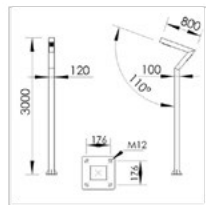

5000 mm

4000 mm

3000 mm

lightech

Thessaloniki

Yol, Park ve Bahçe Aydınlatma Direk, IP67

Gövde Malzemesi	Alüminyum
Gövde Rengi	Elektrostatik Toz boya
Işık Açısı (°)	75° 90°
Renk Sıcaklığı (CCT)	3000K - 4000K - 6500K
Renkssel Geriverim (CRI)	≥80
Boy Seçenekleri	3M - 4M - 5M - 6M
Profil Ebat Seçenekleri	80×120mm - 100×120mm - 100×100mm