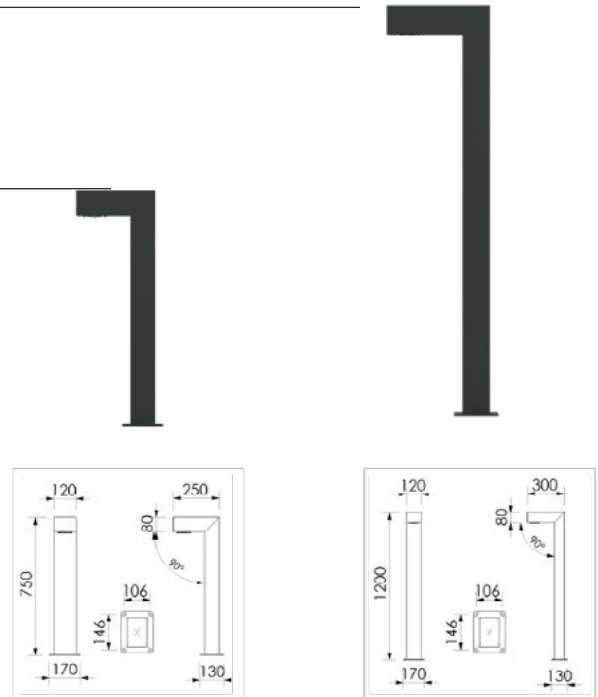

Lizbon

Yol, Park ve Bahçe Aydınlatma Direk, IP67

Gövde Malzemesi	Alüminyum
Gövde Rengi	Elektrostatik Toz boya
Işık Açısı (°)	15° 24° 36° 120°
Renk Sıcaklığı (CCT)	3000K - 4000K - 6500K
Renkssel Geriverim (CRI)	≥80
Profil Ebat Seçenekleri	80×120mm - 100×120mm - 100×100mm

1200 mm

800 mm