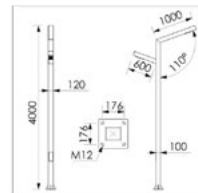

5000 mm

4000 mm

3000 mm

lightech

Thessaloniki

Yol, Park ve Bahçe Aydınlatma Direk, IP67

Gövde Malzemesi	Alüminyum
Gövde Rengi	Elektrostatik Toz boya
Işık Açısı (°)	75° 90°
Renk Sıcaklığı (CCT)	3000K - 4000K - 6500K
Renkssel Geriverim (CRI)	≥80
Boy Seçenekleri	3M - 4M - 5M - 6M
Profil Ebat Seçenekleri	80×120mm - 100×120mm - 100×100mm

5000 mm

4000 mm

3000 mm

lightech

Sevilla

Yol, Park ve Bahçe Aydınlatma Direk, IP67

Gövde Malzemesi	Aluminyum
Renk	Elektrostatik Toz boya
Işık Açısı (°)	75° 90°
Renk Sıcaklığı (CCT)	3000K - 4000K - 6500K
Renksel Geriverim (CRI)	≥80
Boy Seçenekleri	3M - 4M - 5M - 6M
Profil Ebat Seçenekleri	80×120mm - 100×120mm - 100×100mm