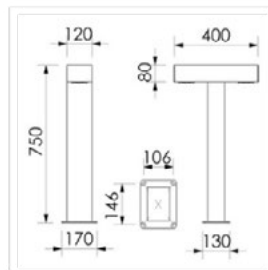

Tulsa

Yol, Park ve Bahçe Aydınlatma Direk, IP67

Gövde Malzemesi	Alüminyum
Gövde Rengi	Elektrostatik Toz boya
Işık Açısı (°)	75° 90°
Renk Sıcaklığı (CCT)	3000K - 4000K - 6500K
Renkssel Geriverim (CRI)	≥80
Profil Ebat Seçenekleri	80×120mm - 100×120mm - 100×100mm

1200 mm

800 mm