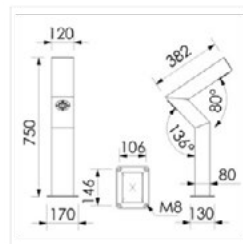

1200 mm

800 mm