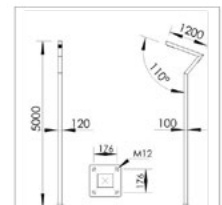

Berlin

Yol, Park ve Bahçe Aydınlatma Direk, IP67

Gövde Malzemesi	Alüminyum
Gövde Rengi	Elektrostatik Toz boya
Işık Açısı (°)	75° 90°
Renk Sıcaklığı (CCT)	3000K - 4000K - 6500K
Renkssel Geriverim (CRI)	≥80
Boy Seçenekleri	3M - 4M - 5M - 6M
Profil Ebat Seçenekleri	80×120mm - 100×120mm - 100×100mm

5000 mm

4000 mm

3000 mm