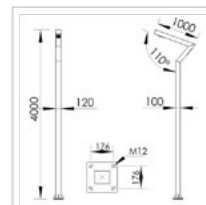

Berlin

Yol, Park ve Bahçe Aydınlatma Direk, IP67

Gövde Malzemesi	Alüminyum
Gövde Rengi	Elektrostatik Toz boya
Işık Açısı (°)	75° 90°
Renk Sıcaklığı (CCT)	3000K - 4000K - 6500K
Renkssel Geriverim (CRI)	≥80
Boy Seçenekleri	3M - 4M - 5M - 6M
Profil Ebat Seçenekleri	80×120mm - 100×120mm - 100×100mm

5000 mm

4000 mm

3000 mm