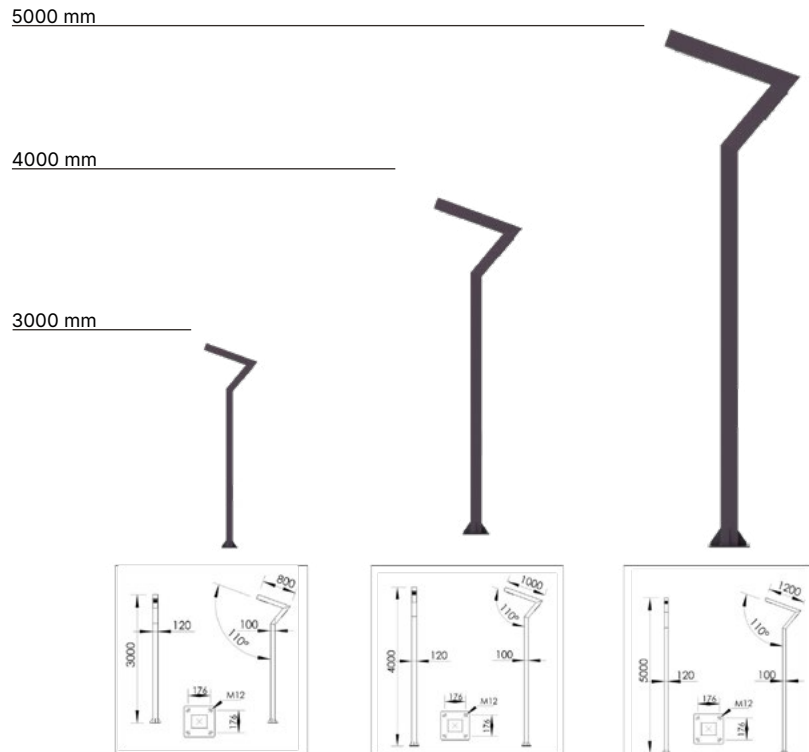

Amsterdam

Yol, Park ve Bahçe Aydınlatma Direk, IP67

Gövde Malzemesi	Alüminyum
Gövde Rengi	Elektrostatik Toz boya
Işık Açısı (°)	75° 90°
Renk Sıcaklığı (CCT)	3000K - 4000K - 6500K
Renk Geriverim (CRI)	≥80
Boy Seçenekleri	3M - 4M - 5M - 6M
Profil Ebat Seçenekleri	80×120mm - 100×120mm - 100×100mm