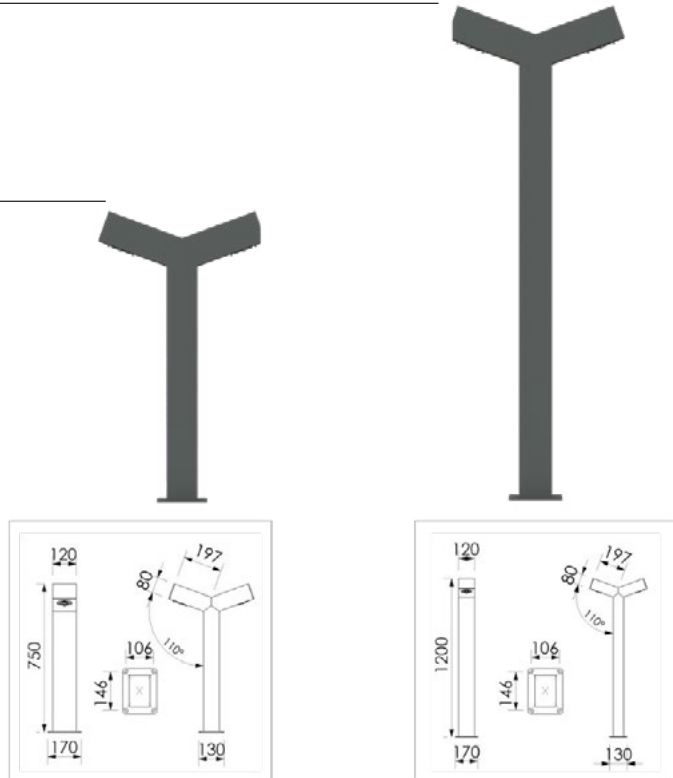

1200 mm

800 mm

lightech

Direk ve Bollard Koleksiyonlarımızı keşfedin.

Direk ve bollard aydınlatma çözümlerimiz, farklı dış mekan ihtiyaçlarına yönelik olarak geliştirilmiştir. Geniş alan aydınlatmasından yaya yollarına kadar farklı kullanım senaryolarında dengeli ve kontrollü ışık dağılımı sağlar.