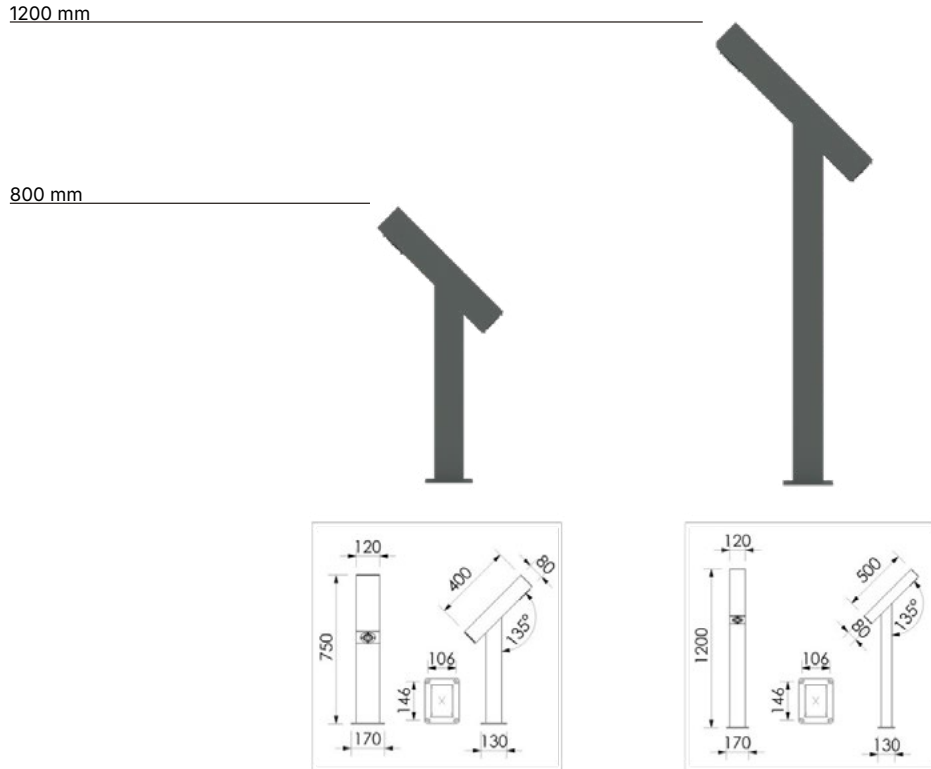

Rome

Yol, Park ve Bahçe Aydınlatma Direk, IP67

Gövde Malzemesi	Alüminyum
Gövde Rengi	Elektrostatik Toz boya
Işık Açısı (°)	15° 24° 36° 120°
Renk Sıcaklığı (CCT)	3000K - 4000K - 6500K
Renk Geriverim (CRI)	≥80
Profil Ebat Seçenekleri	80×120mm - 100×120mm - 100×100mm