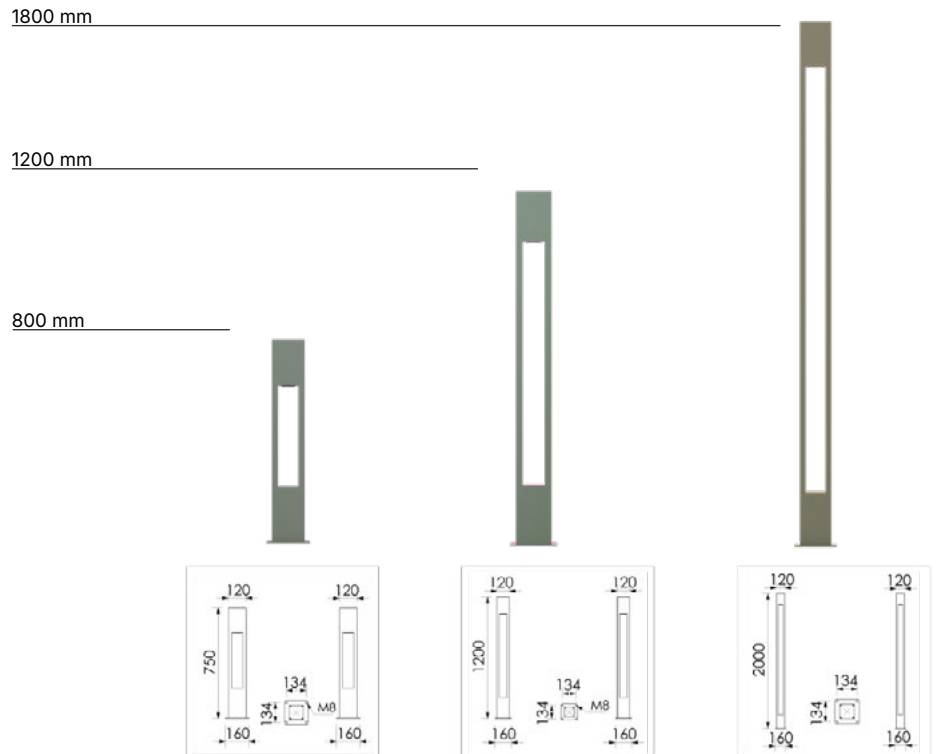

Gövde Malzemesi	Alüminyum
Gövde Rengi	Elektrostatik Toz boya
Işık Açısı (°)	15° 24° 36° 120°
Renk Sıcaklığı (CCT)	3000K - 4000K - 6500K
Renksel Geriverim (CRI)	≥80
Profil Ebat Seçenekleri	80×120mm - 100×120mm - 100×100mm