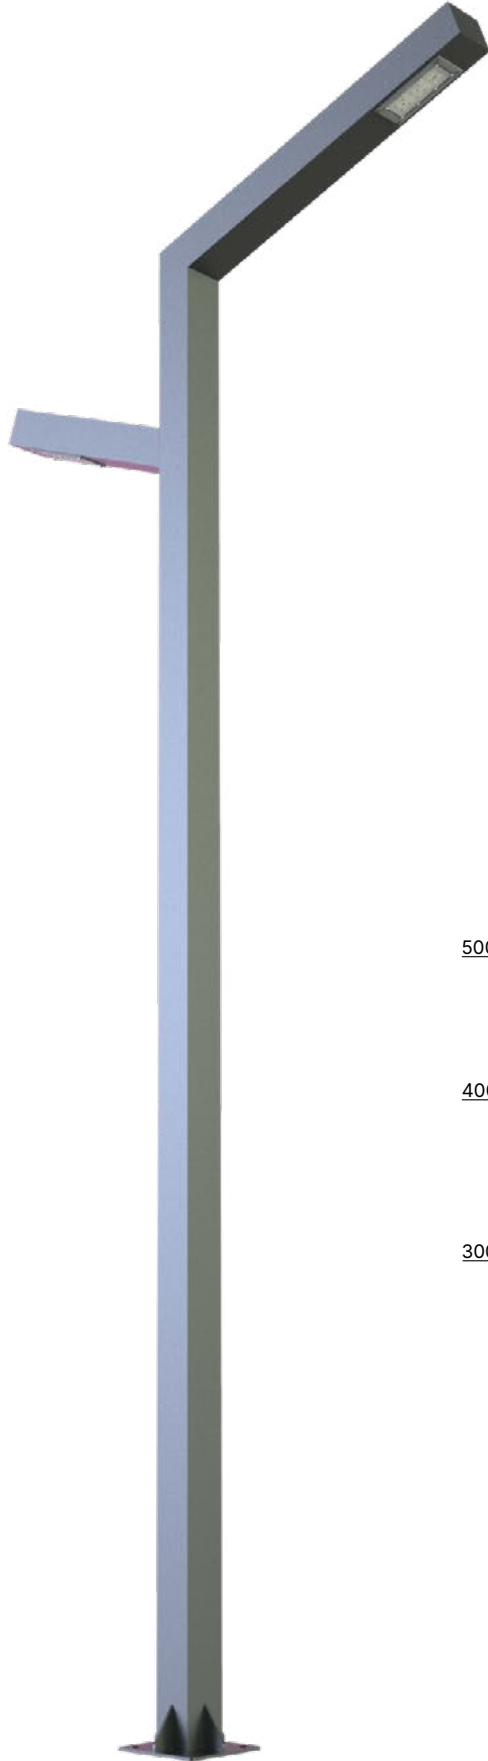

5000 mm

4000 mm

3000 mm

lightech

Sevilla

Yol, Park ve Bahçe Aydınlatma Direk, IP67

Gövde Malzemesi	Aluminyum
Renk	Elektrostatik Toz boya
Işık Açısı (°)	75° 90°
Renk Sıcaklığı (CCT)	3000K - 4000K - 6500K
Renksel Geriverim (CRI)	≥80
Boy Seçenekleri	3M - 4M - 5M - 6M
Profil Ebat Seçenekleri	80×120mm - 100×120mm - 100×100mm