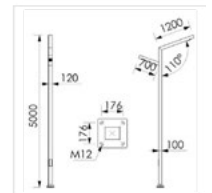

5000 mm

4000 mm

3000 mm

lightech

Thessaloniki

Yol, Park ve Bahçe Aydınlatma Direk, IP67

Gövde Malzemesi	Alüminyum
Gövde Rengi	Elektrostatik Toz boya
Işık Açısı (°)	75° 90°
Renk Sıcaklığı (CCT)	3000K - 4000K - 6500K
Renkssel Geriverim (CRI)	≥80
Boy Seçenekleri	3M - 4M - 5M - 6M
Profil Ebat Seçenekleri	80×120mm - 100×120mm - 100×100mm

5000 mm

4000 mm

3000 mm

lightech

Sevilla

Yol, Park ve Bahçe Aydınlatma Direk, IP67

Gövde Malzemesi	Aluminyum
Renk	Elektrostatik Toz boya
Işık Açısı (°)	75° 90°
Renk Sıcaklığı (CCT)	3000K - 4000K - 6500K
Renksel Geriverim (CRI)	≥80
Boy Seçenekleri	3M - 4M - 5M - 6M
Profil Ebat Seçenekleri	80×120mm - 100×120mm - 100×100mm